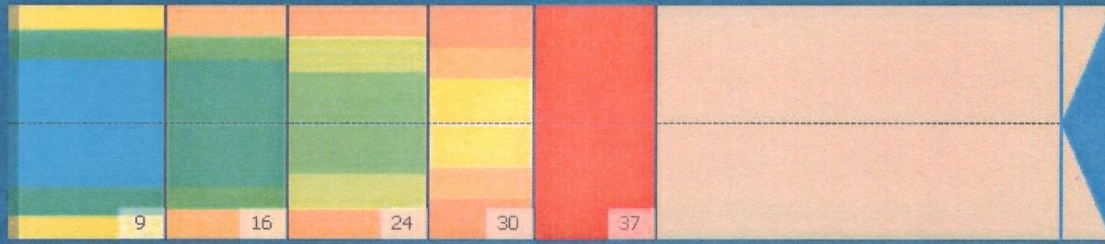

### Alue asetukset

Pesuaineen suihkutuksen muutos

Käyttötapa: Clean and Condition

Speed: Quick Clean

Aloita pesuaineen suihkutus: 0 jalka

Laske pesuhuuli: 0 jalka

Start Conditioning: 6 Inches

Kaksi-ajoinen ohjelma: Ei

Alue 1	Avg	Ratio	Alue 2	Avg	Ratio
Left	46,0	1,7 : 1	Left	27,0	2,2 : 1
Right	46,0	1,7 : 1	Right	27,0	2,2 : 1
Keilahallin nimi	80,0		Keilahallin nimi	60,0	
Alue 3	Avg	Ratio	Alue 4	Avg	Ratio
Left	19,2	2,1 : 1	Left	10,0	2,5 : 1
Right	19,2	2,1 : 1	Right	10,0	2,5 : 1
Keilahallin nimi	40,0		Keilahallin nimi	25,0	
Alue 5	Avg	Ratio			
Left	1,0	1,0 : 1			
Right	1,0	1,0 : 1			
Keilahallin nimi	1,0				