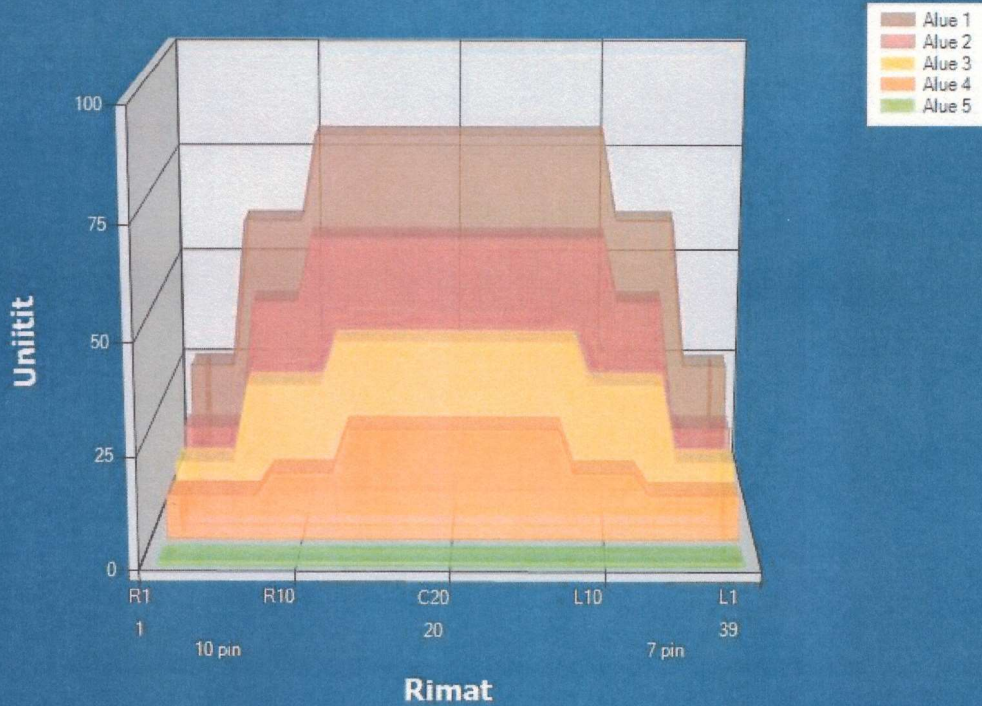

### Alue asetukset

Pesuaineen suihkutuksen muutos

Käyttötapa: Clean and Condition

Speed: Quick Clean

Aloita pesuaineen suihkutus: 0 jalka

Laske pesuhuuli: 0 jalka

Start Conditioning: 6 Inches

Kaksi-ajoinen ohjelma: Ei

Alue 1	Avg	Ratio	Alue 2	Avg	Ratio
Left	46,0	1,7 : 1	Left	27,0	2,2 : 1
Right	46,0	1,7 : 1	Right	27,0	2,2 : 1
Keilahallin nimi	80,0		Keilahallin nimi	60,0	
Alue 3	Avg	Ratio	Alue 4	Avg	Ratio
Left	19,2	2,1 : 1	Left	10,0	2,5 : 1
Right	19,2	2,1 : 1	Right	10,0	2,5 : 1
Keilahallin nimi	40,0		Keilahallin nimi	25,0	
Alue 5	Avg	Ratio			
Left	1,0	1,0 : 1			
Right	1,0	1,0 : 1			
Keilahallin nimi	1,0				